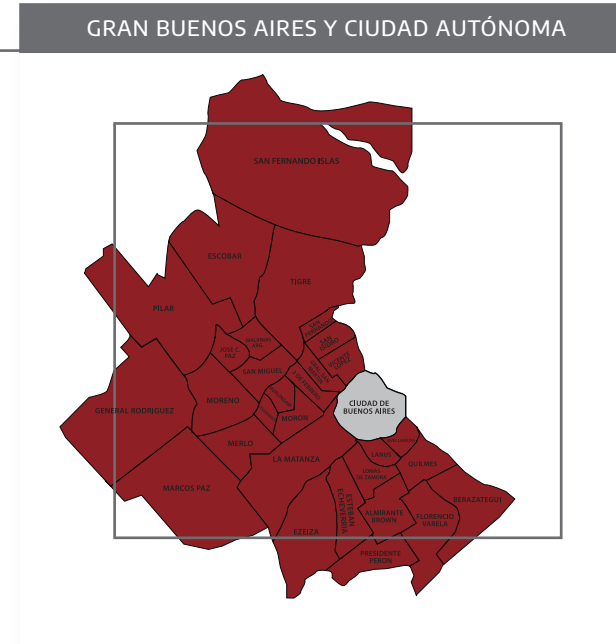

GOBIERNO DE LA
PROVINCIA DE
**BUENOS
AIRES**

JEFATURA DE
GABINETE

GOBIERNO DE LA
PROVINCIA DE
**BUENOS
AIRES**

Nuevo Coronavirus (Covid-19)

Fases de administración del aislamiento y distanciamiento social preventivo y obligatorio.

Actualización: 20/04/2021

Fases de administración del aislamiento y distanciamiento social preventivo y obligatorio.

FASE 2
38 municipios

FASE 3
45 municipios

FASE 4
51 municipios

FASE 5
1 municipio

Fases de administración del aislamiento y distanciamiento social preventivo y obligatorio.

FASE 2

- Almirante Brown
- Avellaneda
- Berazategui
- Berisso
- **Castelli ***
- Ensenada
- Escobar
- Esteban Echeverría
- Ezeiza
- Florencio Varela
- General Las Heras
- General Rodríguez
- General San Martín
- **General Villegas ***
- Hurlingham
- Ituzaingó
- José C. Paz
- La Matanza
- La Plata
- Lanús
- Lomas de Zamora
- Luján
- Malvinas Argentinas
- Marcos Paz
- Merlo
- Moreno
- Morón
- Pilar
- Presidente Perón
- Quilmes
- San Fernando
- San Isidro
- San Miguel
- San Vicente
- Tigre
- Tres de Febrero
- Vicente López
- **Zárate ***

** Municipios que pasan de fase 4 a 3 // *** Municipios que pasan de fase 5 a 3

Fases de administración del aislamiento y distanciamiento social preventivo y obligatorio.

FASE 3

- Lincoln
- **Magdalena ****
- Mercedes
- Monte
- **Necochea ****
- Olavarría
- **Pehuajó ****
- Pergamino
- **Puán ****
- Rauch
- San Cayetano
- **San Nicolás ****
- **San Pedro ****
- Suipacha
- Tandil
- **Tornquist ****
- Trenque Lauquen
- **Tres Arroyos ****
- Tres Lomas
- Villa Gesell
- **Villarino *****