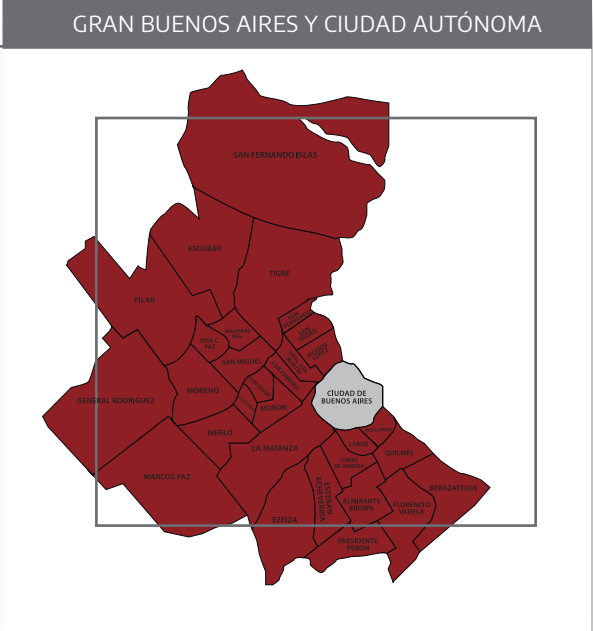

Fases de administración del aislamiento y distanciamiento social preventivo y obligatorio.

FASE 2