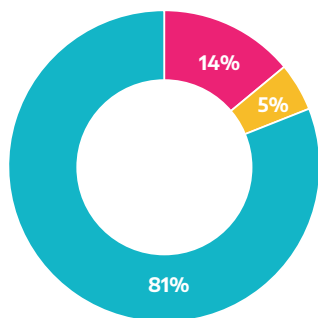

Monitoreo del Turismo en la provincia de Buenos Aires

Semana del 11 al 17 de enero de 2021

Medio de transporte elegido

● Vehículo propio ● Ómnibus
● Tren, avión, auto alquilado

Tipo de alojamiento elegido

● Inmueble propio ● Hotel
● Inmueble alquilado

Top-PBA: destinos con más turistas en la semana

La Costa	58.953
General Pueyrredón	37.310
Pinamar	24.010
Villa Gesell	20.600
Monte Hermoso	8.476
General Alvarado	7.818
Necochea	5.502
Mar Chiquita	5.328
Tres Arroyos	3.293
Tandil	2.882
Tornquist	2.546
Coronel Rosales	2.519
Resto de PBA	24.536