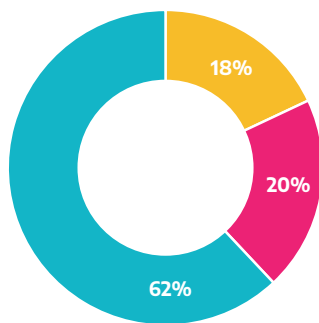

Monitoreo del Turismo en la provincia de Buenos Aires

Semana del 11 al 17 de enero de 2021

Medio de transporte elegido

● Vehículo propio ● Ómnibus
● Tren, avión, auto alquilado

Tipo de alojamiento elegido

● Inmueble propio ● Hotel
● Inmueble alquilado

Top-PBA: destinos con más turistas en la semana

La Costa	58.953
General Pueyrredón	37.310
Pinamar	24.010
Villa Gesell	20.600
Monte Hermoso	8.476
General Alvarado	7.818
Necochea	5.502
Mar Chiquita	5.328
Tres Arroyos	3.293
Tandil	2.882
Tornquist	2.546
Coronel Rosales	2.519
Resto de PBA	24.536